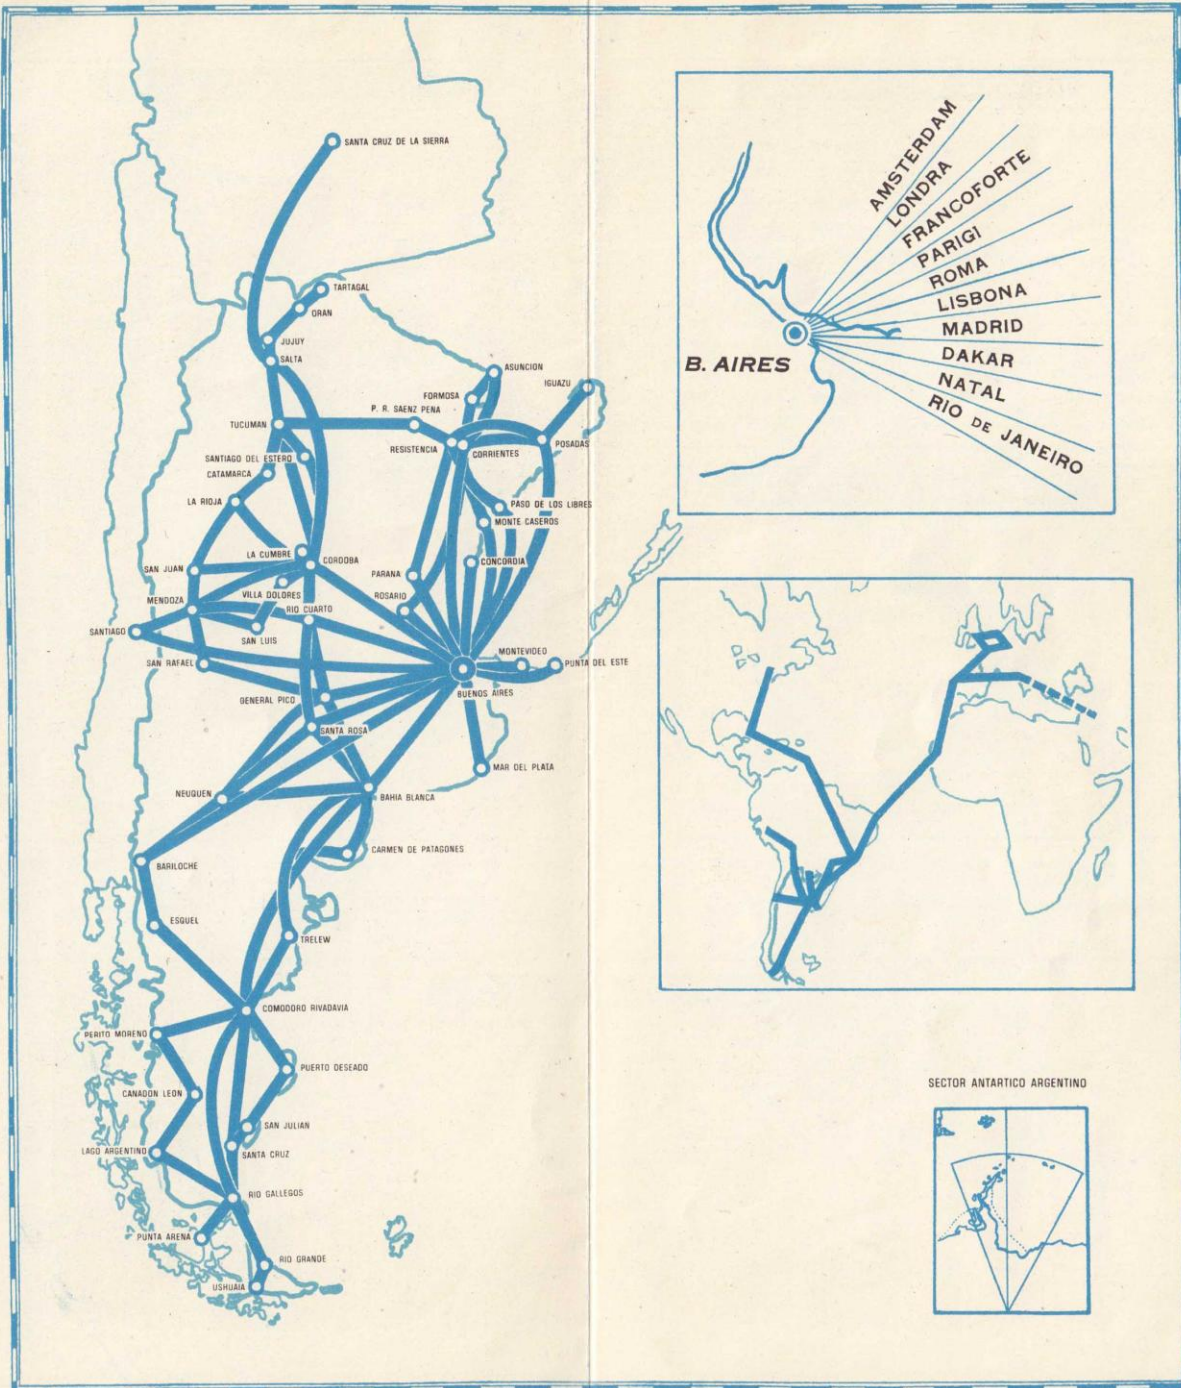

INDIRIZZO TELEGRAFICO DELLE SUCCURSALI

AEROLINEAS

AEROLINEAS ARGENTINAS

ROMA - VIA VENETO, 81 - TEL. 470.971/72

AEROLINEAS ARGENTINAS

E. N. T.

Linee aeree argentine

LINEA NORD - OVEST
IN VIGORE DAL 15 DICEMBRE 1954

524	528	532	516	518	510	510	540	548		500		500
LUN	MAR GIO SAB	LUN MER VEN	Giorna- liero meno MER LUN	SAB	MAR MER SAB	LUN VEN	DOM	MER		SCALO	GIORNALIERO	Giorna- liero
DC-4	CONV.	CONV.	DC-3	DC-3	DC-3	DC-3	DC-3	DC-3		CONV.	CONV.	CONV.
01,45 04,05	07,00 09,15	07,30	03,45 06,30	04,00 06,45	06,45 09,30	05,15 08,00	05,15	05,15	p. a.	BUENOS AIRES CORDOBA	05,30 07,45	14,30 16,45
↓	↓	↓	↓	↓	↓	↓	↓	↓	p. a.	CORDOBA	08,00 08,10	17,30
↓	↓	↓	↓	↓	↓	↓	↓	↓	p. a.	RIO CUARTO	↓	↓
↓	↓	↓	↓	↓	↓	↓	↓	↓	p. a.	LA CUMBRE	↓	↓
↓	↓	↓	↓	↓	↓	↓	↓	↓	p. a.	VILLA DOLORES	08,45	↓
↓	↓	↓	↓	↓	↓	↓	↓	↓	p. a.	GENERAL PICO	07,30 07,45	08,55 09,10
↓	↓	↓	↓	↓	↓	↓	↓	↓	p. a.	SAN LUIS	↓	10,10 10,25
↓	↓	↓	↓	↓	↓	↓	↓	↓	p. a.	SAN RAFAEL	09,40 09,55	09,35 09,50
↓	↓	↓	↓	↓	↓	↓	↓	↓	p. a.	MENDOZA	10,55 10,50	↓
↓	↓	↓	↓	↓	↓	↓	↓	↓	p. a.	SAN JUAN	11,45 12,30 12,45	11,45 12,30 12,45
↓	↓	↓	↓	↓	↓	↓	↓	↓	p. a.	MENDOZA	↓	11,30 19,30
↓	↓	↓	↓	↓	↓	↓	↓	↓	p. a.	LA RIOJA	14,10 14,25	14,10 14,25
↓	↓	↓	↓	↓	↓	↓	↓	↓	p. a.	Sgo. DEL ESTERO	09,55 10,10	↓
↓	↓	↓	↓	↓	↓	↓	↓	↓	p. a.	TUCUMAN	10,10 10,55 11,10	11,35
↓	↓	↓	↓	↓	↓	↓	↓	↓	p. a.	SALTA	12,20	↓
↓	↓	↓	↓	↓	↓	↓	↓	↓	p. a.	JUJUY	↓	↓
↓	↓	↓	↓	↓	↓	↓	↓	↓	p. a.	ORAN	↓	↓
↓	↓	↓	↓	↓	↓	↓	↓	↓	p. a.	TARTAGAL	↓	↓
↓	↓	↓	↓	↓	↓	↓	↓	↓	p. a.	SANTIAGO (Cile)	↓	↓
↓	↓	↓	↓	↓	↓	↓	↓	↓	p. a.	STA. CRUZ (Bolivia)	↓	↓
↓	↓	↓	↓	↓	↓	↓	↓	↓	p. a.	LIMA (Peru)	↓	↓