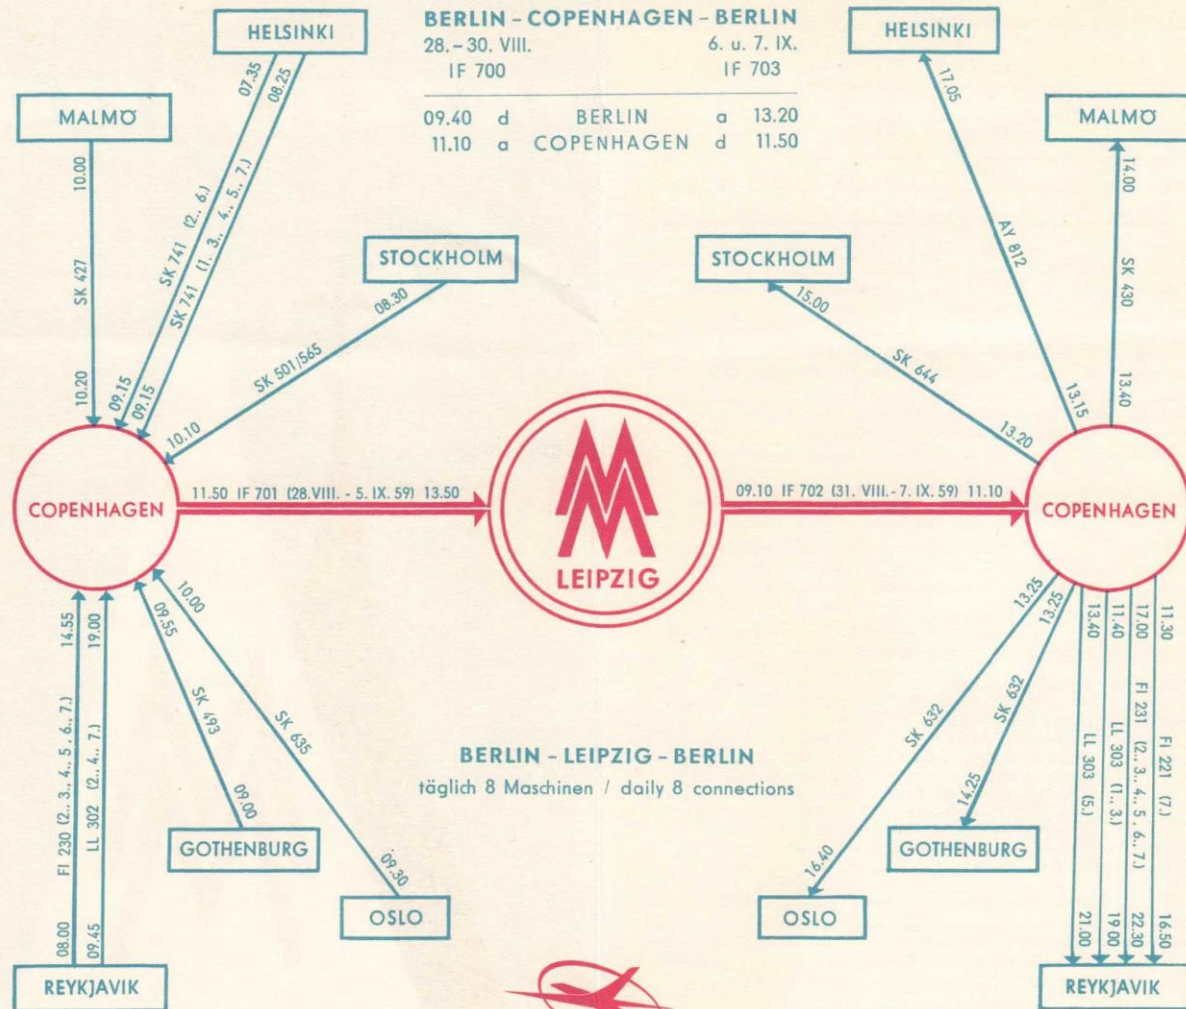

Das Messevisa wird auf dem Flughafen Leipzig erteilt.

The fair visa you will get on the airport of Leipzig. Ag 721/14/59/DDR

Überreicht durch:

INTERFLUG

27. 8. - 8. 9. 1959

INTERFLUG

Zeichenerklärung / Signs: 1 = Montag / Monday, 2 = Dienstag / Tuesday, 3 = Mittwoch / Wednesday, 4 = Donnerstag / Thursday, 5 = Freitag / Friday
 6 = Sonnabend / Saturday, 7 = Sonntag / Sunday, AY = Finnair, FI = Icelandair, IF = Interflug, LL = Loftleidir, SK = SAS