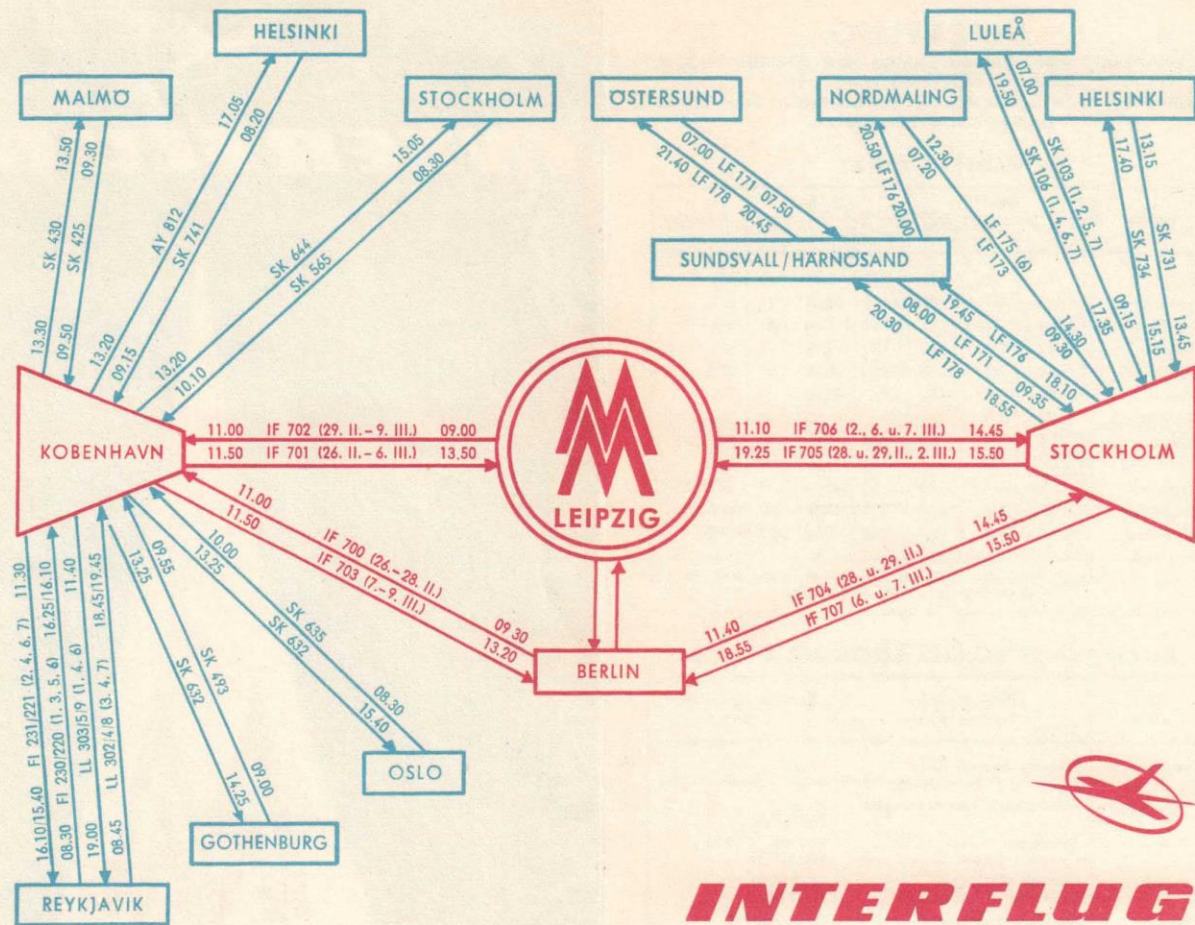

INTERFLUG

BERLIN - LEIPZIG - BERLIN
DEUTSCHE LUFTHANSA

DH11	DH13	DH07	DH01	DH17	DH19	DH21	DH09	DH03	DH23	Flugliniennummer Flight No.	DH02	DH14	DH08	DH22	DH20	DH16	DH04	DH12	DH10	DH18	DH24
27.2. bis 9.3.	26.2. bis 9.3.	24.2. bis 11.3.	tägl. daily	2.3. 6.3. 7.3.	27.2. bis 8.3.	27.2. bis 10.3.	24.2. bis 11.3.	tägl. daily	28.2. bis 10.3.	Verkehrstage Frequency Flugzeug: aircraft: IL-14	tägl. daily	26.2. 27.2. 28.2.	24.2. bis 11.3.	27.2. bis 10.3.	27.2. bis 8.3.	26.2. bis 6.3.	tägl. daily	27.2. bis 9.3.	24.2. bis 11.3.	28.2. 29.2. 2.3.	28.2. bis 10.3.
06.30 07.10	06.55 07.35	07.15 07.55	08.45 09.25	09.20 10.00	10.05 10.45	15.35 16.15	17.30 18.10	18.25 19.05	19.35 20.15	ab Berlin an an Leipzig ab	07.45 07.05	08.50 08.10	09.00 08.20	10.30 09.50	13.25 12.45	15.50 15.10	17.25 16.45	18.20 17.40	19.15 18.35	20.45 20.05	21.15 20.35

Zeichenerklärung/Signs: 1 = Montag/Monday, 2 = Dienstag/Tuesday, 3 = Mittwoch/Wednesday, 4 = Donnerstag/Thursday, 5 = Freitag/Friday, 6 = Sonnabend/Saturday, 7 = Sonntag/Sunday, AY = Finnair, DH = Deutsche Lufthansa, FI = Icelandair, IF = Interflug, LF = Linjeflyg AB, LL = Loftleidir, SK = SAS