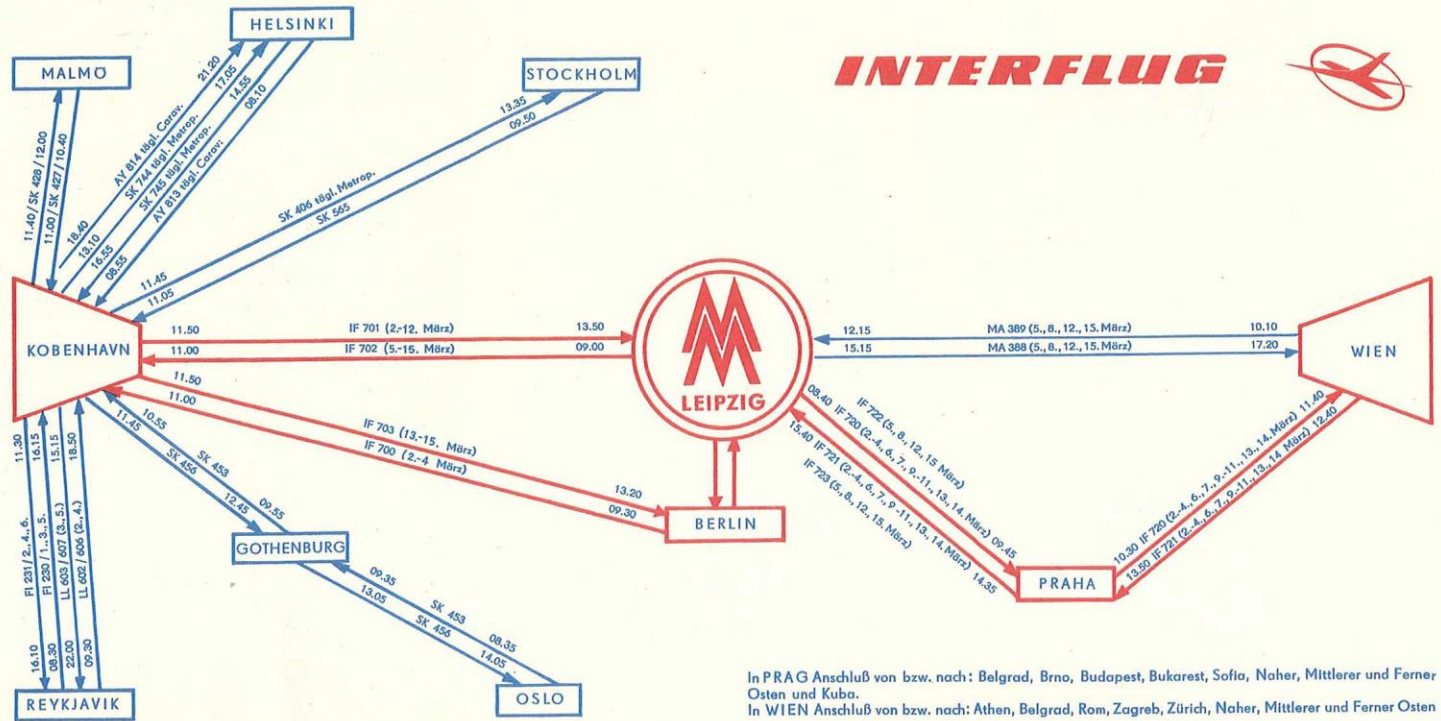

Das Messevisum wird auf dem Flughafen Leipzig erteilt.
 The fair visa you will get on the airport of Leipzig

INTERFLUG

2. 3. – 15. 3. 1962

ÖSTERREICH
SKANDINAVIEN

In PRAG Anschluß von bzw. nach: Belgrad, Brno, Budapest, Bukarest, Sofia, Naher, Mittlerer und Ferner Osten und Kuba.
 In WIEN Anschluß von bzw. nach: Athen, Belgrad, Rom, Zagreb, Zürich, Naher, Mittlerer und Ferner Osten

BERLIN-LEIPZIG-BERLIN

Ortszeiten

Änderungen vorbehalten!

DH 01	DH 03	DH 05	DH 07	DH 09	DH 11	DH 13	DH 15	DH 17	DH 19	Fluglinien-Nr.	DH 02	DH 04	DH 06	DH 08	DH 10	DH 12	DH 14	DH 16	DH 18	DH 20
tägl.	tägl.	5.-15.3.	tägl.	tägl.	tägl.	tägl.	tägl.	tägl.	tägl.	Verkehrstage Flugzeug	tägl.	tägl.	tägl.	tägl.	2.-12.3.	tägl.	tägl.	tägl.	tägl.	tägl.
IL-14	IL-14	IL-14	IL-14	IL-14	IL-14	IL-14	IL-14	IL-14	IL-14		IL-14	IL-14	IL-14	IL-14	IL-14	IL-14	IL-14	IL-14	IL-14	IL-14
06.30	07.00	07.20	07.45	08.30	12.10	14.50	16.50	17.50	18.50	ab Berlin an	08.10	09.30	10.10	13.50	15.40	16.30	17.30	18.30	20.00	20.30
07.10	07.40	08.00	08.25	09.10	12.50	15.30	17.30	18.30	19.30	an Leipzig ab	07.30	08.50	09.30	13.10	15.00	15.50	16.50	17.50	19.20	19.50