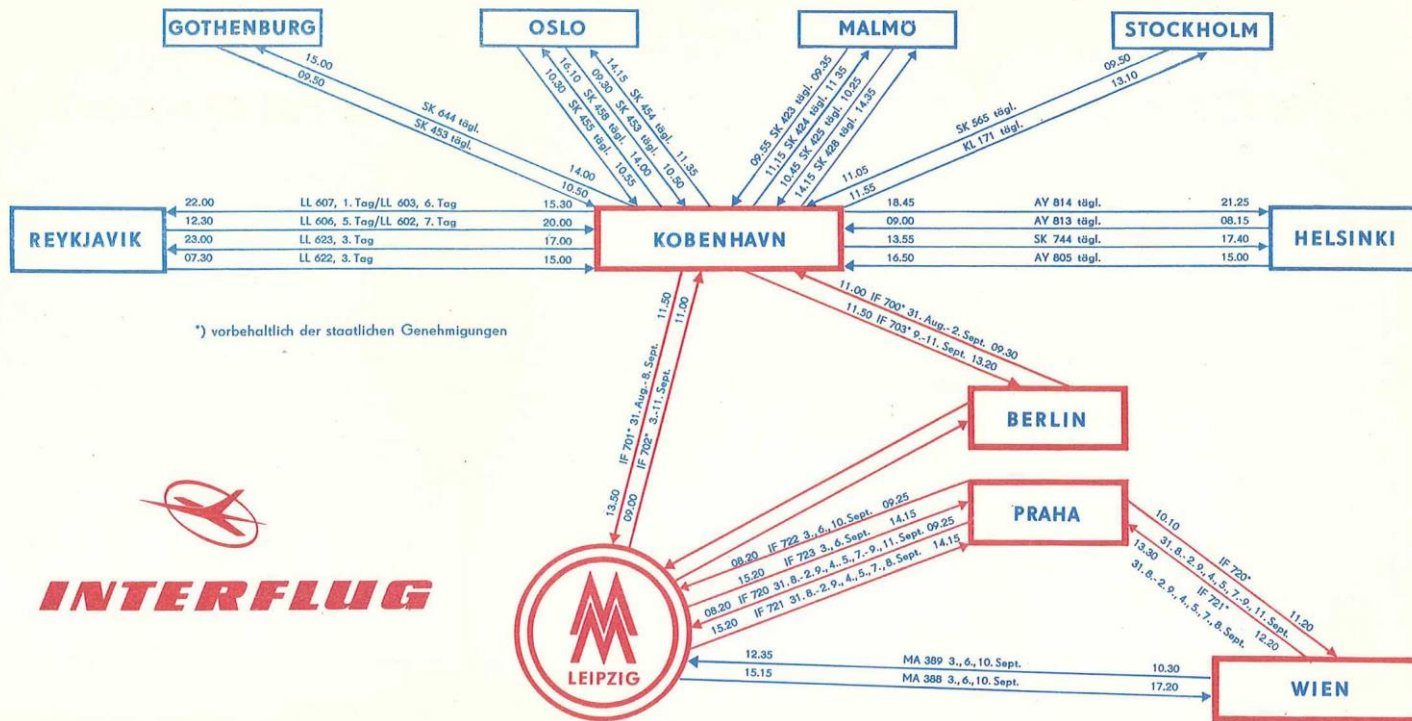

Überreicht durch:

INTERFLUG

31. 8. – 11. 9. 1962

ÖSTERREICH
SKANDINAVIEN

Ortszeiten

BERLIN - LEIPZIG - BERLIN

Änderungen vorbehalten!

DH 01	DH 03	DH 05	DH 07	DH 09	DH 11	Fluglinien-Nr.	DH 02	DH 04	DH 06	DH 08	DH 10	DH 12
tägl. IL-14	3. - 11.9. IL-14	tägl. IL-14	tägl. IL-14	tägl. IL-14	30.8. - 10.9. IL-14	Verkehrstage Flugzeug	tägl. IL-14	tägl. IL-14	31.8. - 8.9. IL-14	31.8. - 8.9. IL-14	tägl. IL-14	tägl. IL-14
07.00 07.40	07.30 08.10	09.00 09.40	16.00 16.40	18.20 19.00	19.00 19.40	ab Berlin an an Leipzig ab	08.40 08.00	10.40 10.00	15.20 14.40	16.50 16.10	18.00 17.20	20.00 19.20

1 = Montag/Monday, 2 = Dienstag/Tuesday, 3 = Mittwoch/Wednesday, 4 = Donnerstag/Thursday, 5 = Freitag/Friday, 6 = Sonnabend/Saturday, 7 = Sonntag/Sunday, AY = Finnair, DH = Deutsche Lufthansa, IF = Interflug, KL = KLM, LL = Loftleidir, SK = SAS