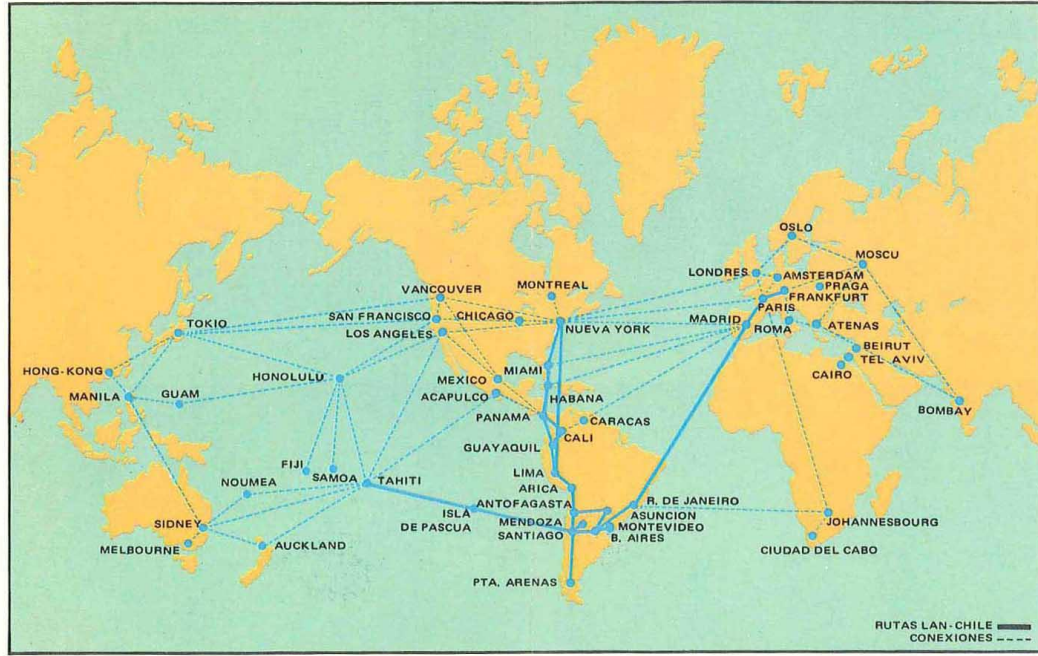

NORTE - SUDAMERICA - EUROPA SUDAMERICA - PACIFICO SUR
 NORDROCETE - SUDAMERIKA - EUROPA SUDAMERIKA - SUDPAZIFIK
 SOUTH AMERICA NORTHBOUND - EUROPE SOUTH AMERICA - SOUTH PACIFIC AIR FREIGHT
 NORD - SUDAMERIQUE - EUROPE - SUDAMERIQUE - SUD PACIFIQUE

DISEÑADO E IMPRESO EN CHILE - DEPARTAMENTO DE PUBLICIDAD LAN-CHILE/OFFSET SERVICE

HORAIRES - TIMETABLE
 FLUGPLAN - HORARIOS
 ITINERARIOS
 VIGENTE HASTA EL 30/OCTUBRE 1972