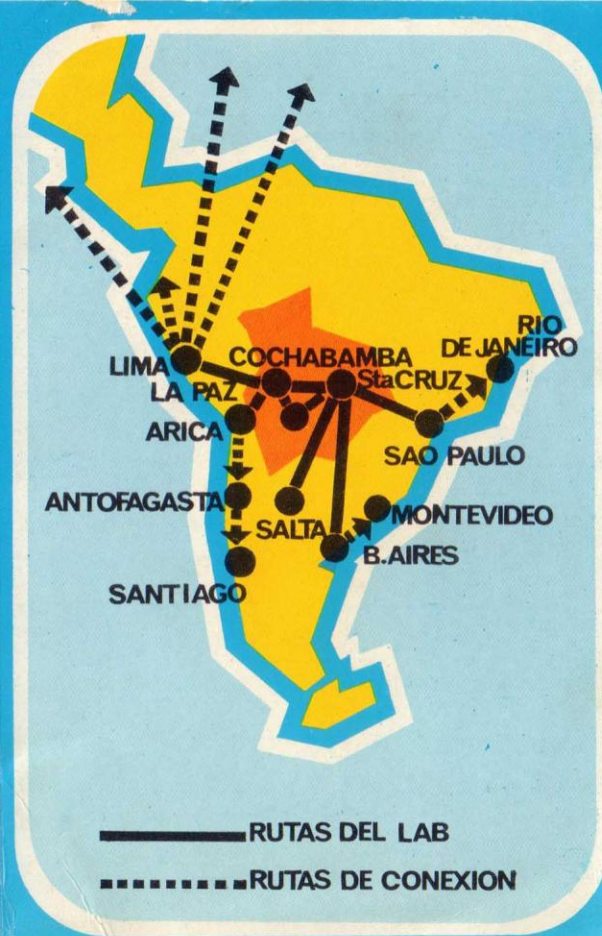

LAIRO-FRODISCO COCHABAMBA-BOLIVIA

LLOYD AEREO
BOLIVIANO

LAIRO-FRODISCO COCHABAMBA-BOLIVIA

LLOYD AEREO BOLIVIANO S.A.

BOLIVIA - ARGENTINA - BRASIL - PERU Y VICEVERSA

Vigente del 16.11.70

(1) 981 B-727	(1) 991 B-727	(1) 901 DC-6B	(3) 983 B-727	(4) 984 B-727	(5) 995 B-727	(6) 986 B-727	Dias Numero de Vuelo Avi6n	(1) 911 DC-6B	(2) 992 B-727	(3) 993 B-727	(4) 994 B-727	(5) 985 B-727	(6) 906 L. E.	(6) 996 B-727	(7) 997 B-727
			11:20	14:00		10:30	S LIMA (J.Chavez)			10:10	12:55			09:20	
13:00	08:10		13:50	16:30	07:40	13:00	L LA PAZ			09:25	12:10			08:35	
13:30	08:40		14:30	17:10		13:40	S LA PAZ		12:45	08:45	11:30			07:55	
14:10		09:00	15:00	17:40	08:10	14:10	L COCHABAMBA		12:15	08:15	11:00			07:00	13:00
14:45		10:00	15:40		08:50	14:50	S COCHABAMBA	17:10	11:35	07:35	10:20			07:00	11:50
15:30		13:40	16:15		09:25	15:25	L SANTA CRUZ	16:10	11:00	07:00	09:45			07:00	11:15
			16:55		10:05	16:05	S SANTA CRUZ	15:40	10:20		09:05				10:35
			20:30			19:40	L SALTA	14:30			07:30				09:00
							L BUENOS AIRES (Ezeiza)								
18:50					13:25		L SAO PAULO		09:00						
20:00					14:00		S *(Congonhas)*		08:00						
21:00					15:00		L *RIO DE JANEIRO* (Santos Dumont)		07:00						

*Puente Aereo San Pablo - Rio - San Pablo

(Horas Locales)

(Horas Locales)

SERVICIO RUTA TRONCAL - LA PAZ - COCHABAMBA - SANTA CRUZ

DIAS NUMERO DE VUELO AVION	(1) 991 B-727	(1) 901 DC-6B	(1) 981 B-727	(2) 991 L. E.	(2) 902 L. E.	(2) 982 B-727	(3) 903 L. E.	(3) 913 B-727	(4) 904 L. E.	(4) 914 B-727	(5) 995 L. E.	(5) 915 B-727	(6) 906 L. E.	(6) 986 B-727	(6) 916 L. E.	(7) 907 B-727	(7) 917 L. E.
LA PAZ	S		08:10	13:00	16:40	08:10	13:30	16:40	08:10	17:10	07:40	15:35	18:50	08:10	13:40	16:40	13:40
COCHABAMBA	L		08:40	13:30	17:15	08:45	16:00		08:45	15:00	17:15	08:45	17:40				
COCHABAMBA	S		09:00	14:10		16:40	09:30	15:40	09:30			08:50	16:10				
SANTA CRUZ	L		10:00	14:45		17:15	20:25	10:15	16:15			10:15	18:40	09:25	19:45	10:15	15:15