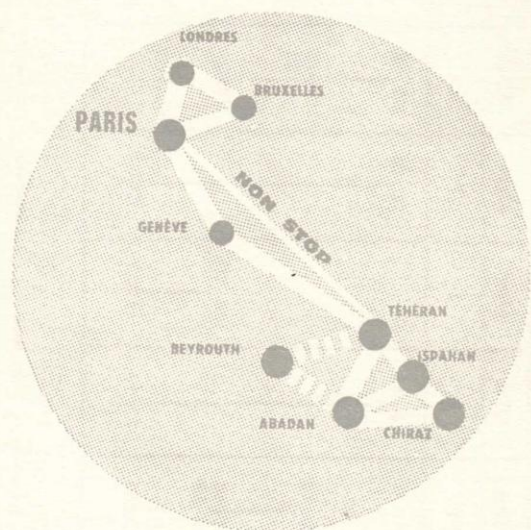

PARIS Téhéran
GENÈVE Téhéran NON-STOP

BRUXELLES • Téhéran
PARIS • GENÈVE
PARIS • LONDRES

PASSAGER 

GARGO 

La PAS dispose de tous les droits de trafic entre les escales de son réseau

RÉSERVATION RIC. 52-12

HORAIRE INTERIEUR IRAN

valable à partir du 17 juin 1961

10 rue de la paix Paris 1^{er} RIC. 52-12

LA COMPAGNIE DES " MILLE ET UNE... ATTENTIONS "

HORAIRE INTERIEUR IRAN

(en application au 17 juin 1961)

LOCAL TIMES	PZ807	PZ809	PZ811	PZ813	PZ815	PZ817	PZ819	PZ801	PZ803	PZ805
DC-6B (F/T)	1	1	2	2	3	3	4	6	7	7
TÉHÉRAN (THR)	07.15	17.00	07.15	17.00	07.15		07.15	17.00	07.15	15.15
ISPAHAN (IFN)	08.15 09.00		08.15			16.00	08.15 09.00		08.15	
CHIRAZ (SYZ)	10.00					17.00 17.45				17.00 17.45
ABADAN (ABD)		18.45		18.45	09.00	18.45	10.15	18.45		18.45

1 : Lundi 2 : Mardi 3 : Mercredi 4 : Jeudi 6 : Samedi 7 : Dimanche