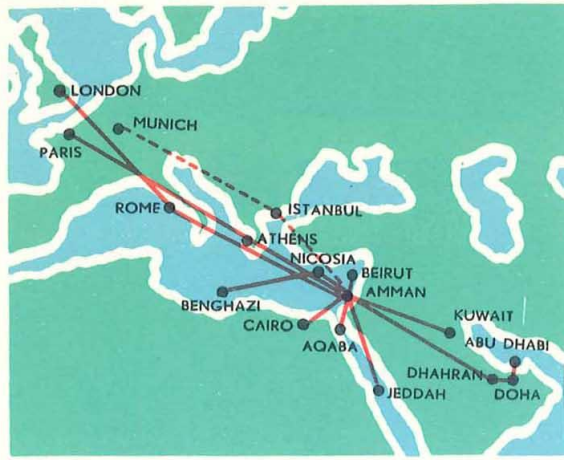

Explanation of Signs and Abbreviations

RJ - ALIA / THE ROYAL JORDANIAN AIRLINES CORP.
CVL - CARAVELLE 10R JET
F/Y - FIRST & ECONOMY CLASS

- ① MONDAY   B - BREAKFAST
- ② TUESDAY   L - LUNCH
- ③ WEDNESDAY D - DINNER
- ④ THURSDAY   S - SNACKS OR REFRESHMENTS
- ⑤ FRIDAY
- ⑥ SATURDAY
- ⑦ SUNDAY

ALL TIMES SHOWN ARE LOCAL TIMES
LOCAL SUMMER TIMES = GMT +

AMMAN	+ 2	JEDDAH	+ 3
ATHENS	+ 2	KUWAIT	+ 3
BEIRUT	+ 2	LONDON	+ 1
BENGHAZI	+ 2	NICOSIA	+ 2
× CAIRO	+ 3	PARIS	+ 1
DHAHRAN	+ 3	×ROME	+ 2
DOHA	+ 4		

(x) Cairo arrival and departure will be one hour earlier from 1st October.

(x) Rome Arrival and departure will be one hour earlier until May 31st and again from Sept. 28th

SCHEDULES ARE SUBJECT TO CHANGE WITHOUT NOTICE.

JORDAN / GREECE / ITALY / FRANCE / UK

FLIGHT NUMBER	RJ 100	RJ 102
DAYS	② ⑤	③ ⑥
AIRCRAFT	CVL	CVL
CLASS	F/Y	F/Y
AMMAN	<i>d</i> 1130 L	1130 L
ATHENS	<i>a</i> 1400 <i>d</i> 1445	
ROME	<i>a</i> S <i>d</i> 1615	1530 1615
PARIS	<i>a</i> 1710	S
LONDON	<i>a</i>	1740

UK / FRANCE / ITALY / GREECE / JORDAN

FLIGHT NUMBER	RJ 101	RJ 103	RJ 103
DAYS	⑤ ⑥	④	⑦
AIRCRAFT	CVL	CVL	CVL
CLASS	F/Y	F/Y	F/Y
LONDON	<i>d</i>	1000	0945
PARIS	<i>d</i> 1000	B	B
ROME	<i>a</i> L <i>d</i> 1345	1315 1400	1300 1345
ATHENS	<i>a</i> 1415 <i>d</i> 1500	L	L
AMMAN	<i>a</i> S 1715	1745	1730

TIMETABLE

JORDAN / U. A. R. / JORDAN

RJ 500	FLIGHT NUMBER	RJ 501
① ② ④ ⑥	DAYS	① ② ④ ⑥
CVL	AIRCRAFT	CVL
F/Y	CLASS	F/Y
1200	<i>d</i> AMMAN <i>a</i>	1630
L		S
1445	<i>a</i> CAIRO <i>d</i>	1545

JORDAN / LEBANON / JORDAN

RJ 400	RJ 402	FLIGHT NUMBER	RJ 403	RJ 401
② ③ ⑤ ⑥	DAILY	DAYS	DAILY	② ③ ⑤ ⑥
CVL	CVL	AIRCRAFT	CVL	CVL
F/Y	F/Y	CLASS	F/Y	F/Y
0745	1830	<i>d</i> AMMAN <i>a</i>	2105	1020
B	S		S	S
0840	1925	<i>a</i> BEIRUT <i>d</i>	2010	0925

JORDAN / KUWAIT / JORDAN

RJ 800	RJ 802	FLIGHT NUMBER	RJ 803	RJ 801
① ③ ⑥	⑤	DAYS	⑤	② ④ ⑦
CVL	CVL	AIRCRAFT	CVL	CVL
F/Y	F/Y	CLASS	F/Y	F/Y
1900	1200	<i>d</i> AMMAN <i>a</i>	1700	0930
D	L		S	B
2200	1500	<i>a</i> KUWAIT <i>d</i>	1600	0830

JORDAN / SAUDI ARABIA / QATAR & VV.

RJ 700	RJ 702	RJ 704	FLIGHT NUMBER	RJ 705	RJ 703	RJ 701
④	①	① ④	DAYS	② ⑤	①	⑤
CVL	CVL	CVL	AIRCRAFT	CVL	CVL	CVL
F/Y	F/Y	F/Y	CLASS	F/Y	F/Y	F/Y
2200	1230	1730	<i>d</i> AMMAN <i>a</i>	0935	1715	0930
S	L				S	B
⑤	0100	1530	<i>a</i> JEDDAH <i>d</i>	B	1615	0830
			<i>a</i> DHAHRAN <i>d</i>	0800		
			<i>d</i> 2145	<i>a</i> 0715		
			<i>a</i> 2315	<i>d</i> 0745		

JORDAN / CYPRUS / LIBYA & VV.

RJ 600	FLIGHT NUMBER	RJ 601
④ ⑦	DAYS	④ ⑦
CVL	AIRCRAFT	CVL
F/Y	CLASS	F/Y
1130	<i>d</i> AMMAN <i>a</i>	2100
S		D
1245 1330	<i>a</i> NICOSIA <i>d</i>	1945 1900
L		S
1600	<i>a</i> BENGHAZI <i>d</i>	1645