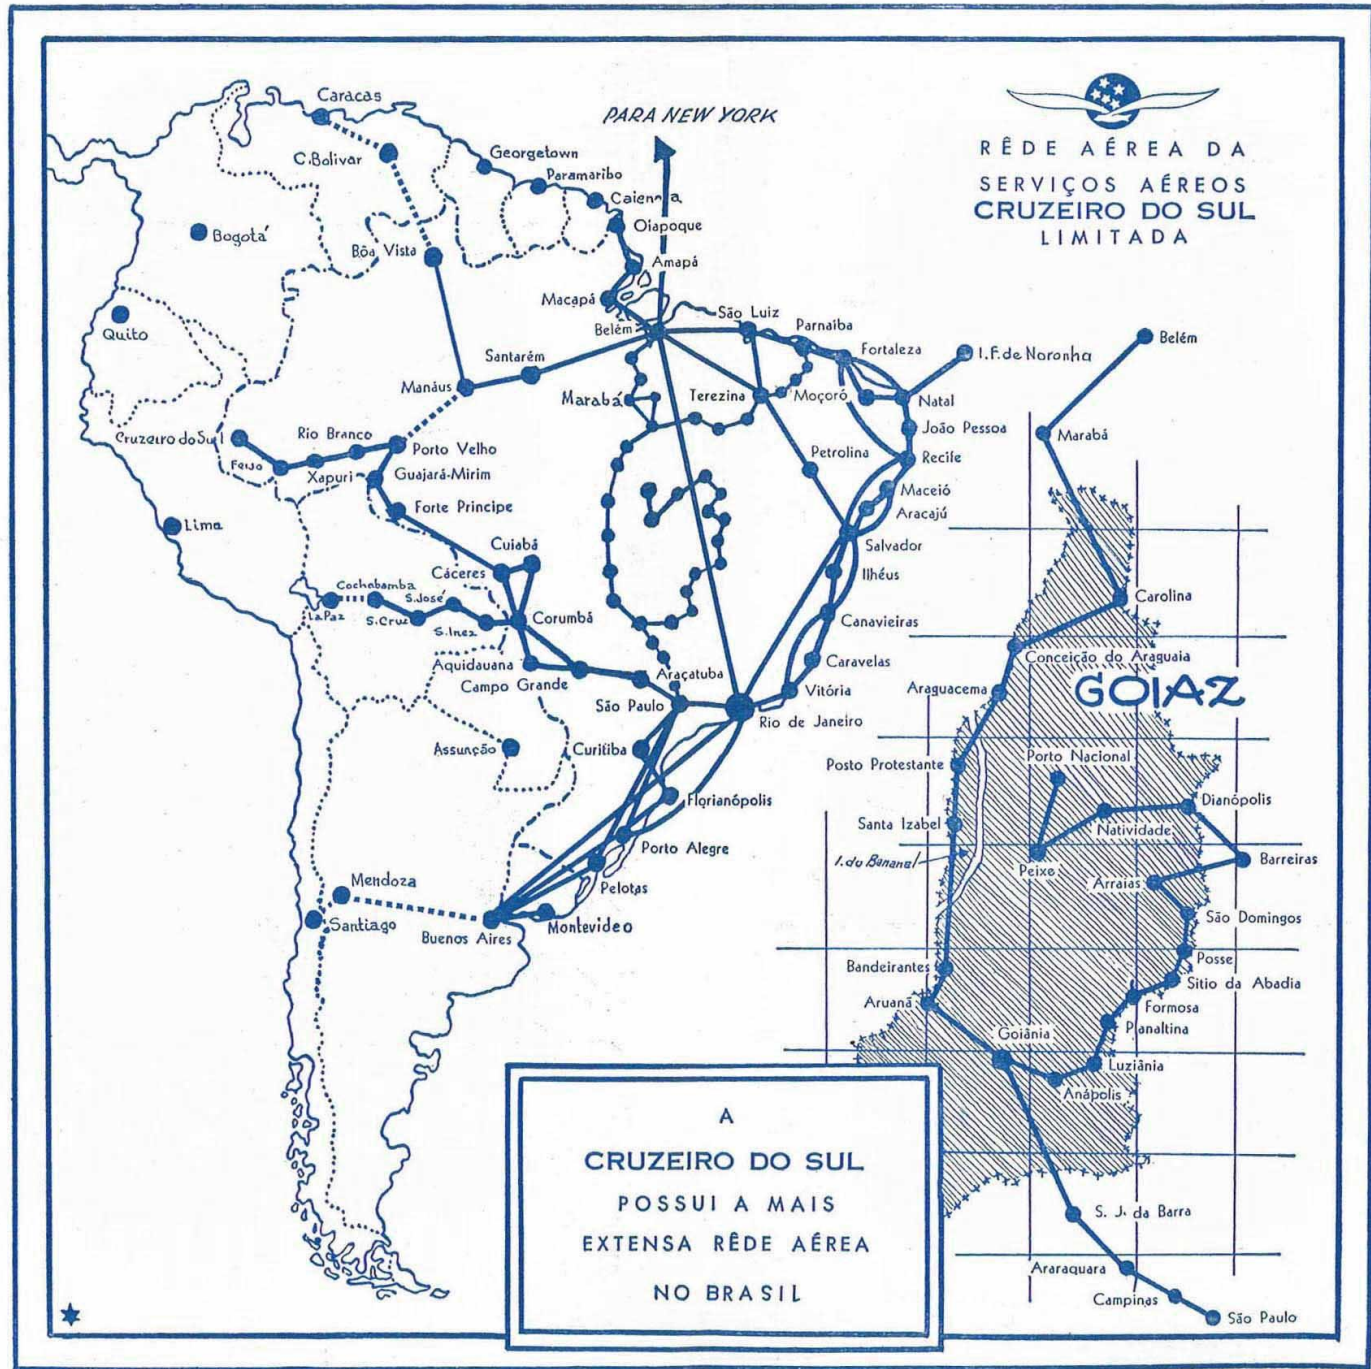

HORÁRIOS

EDIÇÃO DE MAIO DE 1950

Serviços Aéreos CRUZEIRO DO SUL Limitada

Fundada em 1927

Membro da International Air Transport Association

Escritório Central: AV. RIO BRANCO, 128 — Tel. 42-6060 — End. Telegráfico: "AERONAUTA" — Caixa Postal 190

**RÊDE AÉREA DA
 SERVIÇOS AÉREOS
 CRUZEIRO DO SUL
 LIMITADA**

**A
 CRUZEIRO DO SUL
 POSSUI A MAIS
 EXTENSA RÊDE AÉREA
 NO BRASIL**

PARA NEW YORK

GOIÁZ

Rio de Janeiro - São Paulo - Curitiba - Florianópolis - Porto Alegre - Pelotas - Buenos Aires

☆ De Recife ⌘ De Salvador * vide linha Porto Alegre — Montevideo (via Pluna) ● Escala facultativa
 Nota: Trafego mútuo com a SAVAG no Estado do Rio Grande do Sul (vide pag. 3)

Buenos Aires - Pelotas - Porto Alegre - Florianópolis - Curitiba - São Paulo - Rio de Janeiro