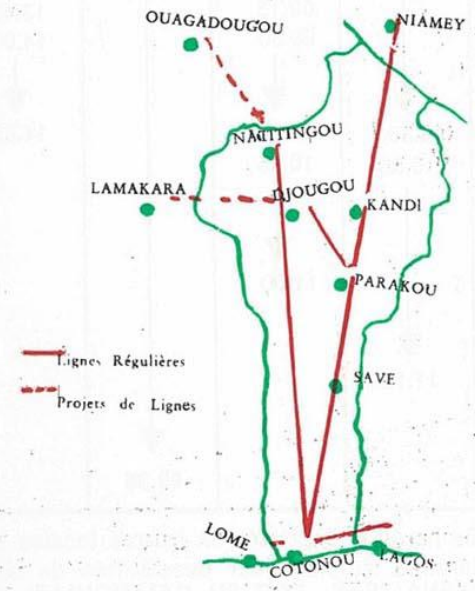

HORAIRES

**VOYAGEZ
AVEC AIR BENIN**

Votre Compagnie

B. P. 824 Tél. 30-07-97
COTONOU (Rép. Pop. du Bénin)

**SOCIETE NATIONALE DE TRANSPORTS
AERIENS "AIR BENIN"**
Tél : 30-07-97 & 30.17.85
B. P. 824 — COTONOU —

HORAIRES VALABLE A COMPTER DU 01 - 05 - 82

LUNDI	MARDI	JEUDI	Vendredi	SAMEDI	Dimanche	JOUR	LUNDI	MARDI	JEUDI	Vendredi	SAMEDI	Dimanche
TS 101	TS 104	TS 48	TS 501	TS 50	TS 52	N° DE VOL	TS 102	TS 105	TS 49	TS 502	TS 51	TS 53
DHC - 6	F 27	DHC - 6	DHC - 6	DHC - 6	DHC - 6	APPAREIL	DHC - 6	F 27	DHC - 6	DHC - 6	DHC - 6	DHC - 6
06.00	08.30	08.30	09.00	13.00	16.00	COTONOU	07.40	18.00	16.35	10.40	16.35	19.35
↓	↓	↓	↓	↓	↓	SAVE	↑	↑	↑	↑	↑	↑
		09.15		13.45	16.45	PARAKOU			15.50		15.50	18.50
		09.30		14.00	17.00	DJOUGOU			15.35		15.35	18.35
	09.30	↓		↓	↓	NIAMEY		17.00	↑		15.00	↑
	10.00	10.05		14.35	17.35	LAGOS		16.15	15.00			18.00
	↓	10.25						↑	12.35			
		↓							12.00			
	11.15	11.00										
06.35			09.35									

N. B. : - Ces horaires exprimés en heures locales sont susceptibles de modification sans préavis

- Horaires étudiés pour possibilités de faire la correspondance à Niamey (Vol AIR AFRIQUE; UTA; AIR ALGERIE); à Lagos. (SABENA; SAS; BRITISH CALEDONIAN; NIGERIA AIRWAYS).